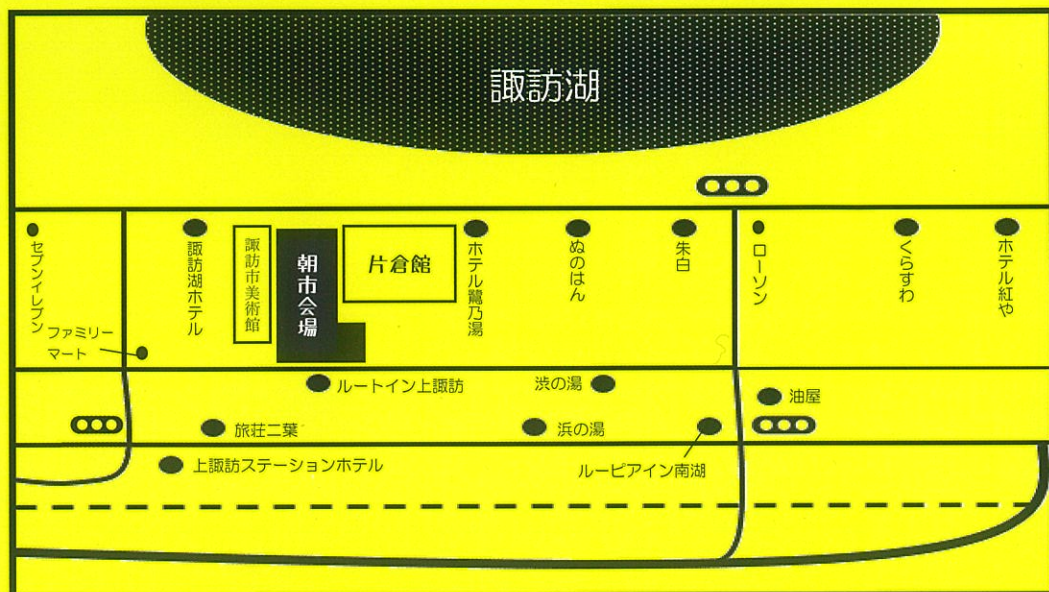

お問合せ先

上諏訪温泉朝市の会受付事務局

(一社) 諏訪湖温泉旅館組合

諏訪市上川1丁目1622

電話 0266-52-7155

FAX 0266-58-9613